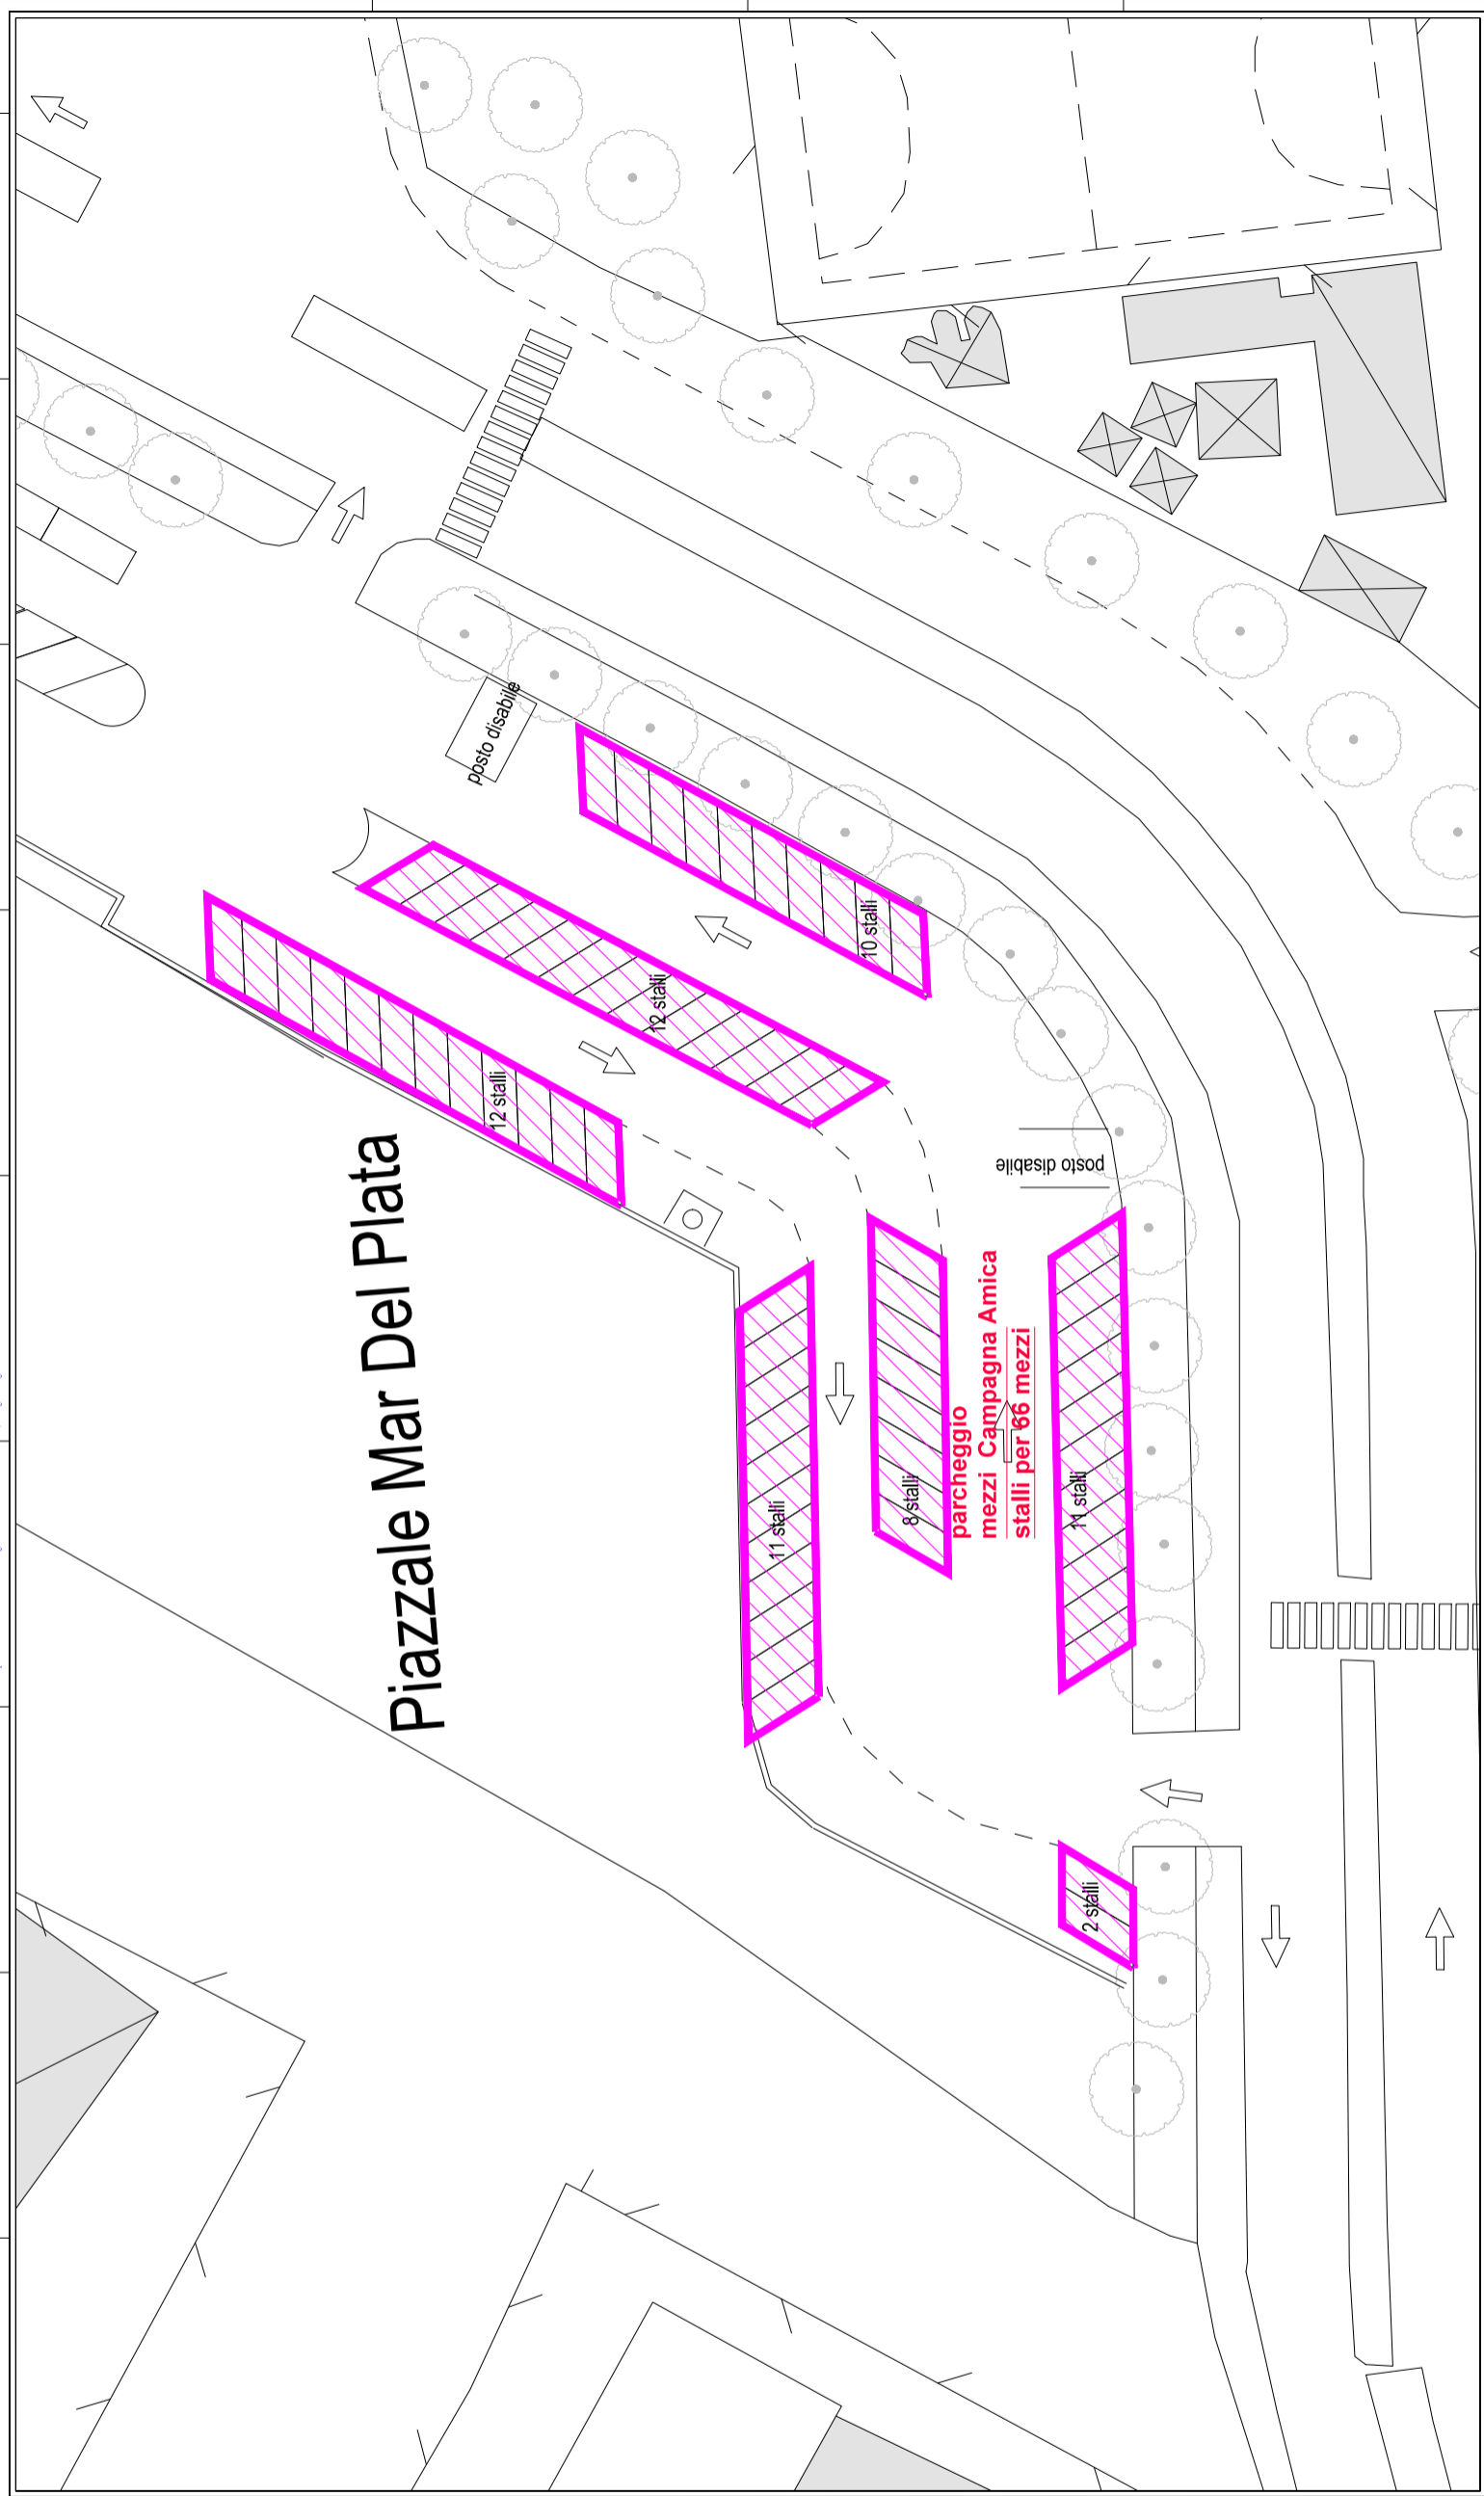

INCONTRI TERRITORIALI
DATE EVENTO: 14-15-16 LUGLIO 2023

TAVOLA 10
STALLI PARCHEGGIO MAR DEL PLATA

LOCATION:
SAN BENEDETTO DEL TRONTO

DATA: 19/06/2023
REV_01

SCALA DISEGNO:
FUORI SCALA

REDAZIONE TAVOLA:
MERLO SPA

Merlo S.p.A.

LEGENDA

Stalli richiesti ad uso esclusivo dal mercoledì 12 ore 00:01 al lunedì 17 ore 23:59, luglio 2023

CALCOLO AREA OCCUPATA

si richiedono n 66 stalli come da planimetria allegata ad uso esclusivo, lasciando comunque la viabilità interna al parcheggio libera al normale transito.

Si considera per ogni stallo una superficie di circa 15,6mq
AREA TOTALE OCCUPATA 15.6MQ X 66 STALLI=1.029,60MQ

KEYMAP

Piazzale Mar Del Plata